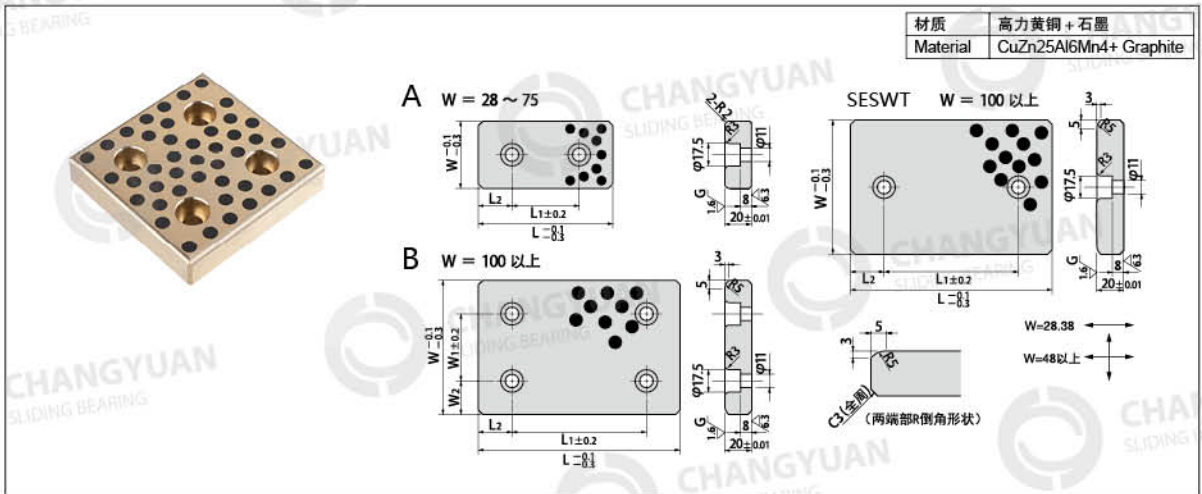

SWSW 20mm 厚度自润滑导板 SWSW 20mm Oilless Wear Plate

单位unit:mm

产品代号 Part No.	W	L	W ₁	L ₁	L ₂	Catalog No.
SESW - 2875	28	75	-	45	15	A SESW
SESW - 28100		100	-	50	25	
SESW - 28150		150	-	100	25	
SESW - 3875	38	75	-	45	15	
SESW - 38100		100	-	50	25	
SESW - 38150		150	-	100	25	
SESW - 4875	48	75	-	45	15	
SESW - 48100		100	-	50	25	
SESW - 48125		125	-	75	25	
SESW - 48150		150	-	100	25	
SESW - 48200	58	200	-	150	25	
SESW - 5875		75	-	45	15	
SESW - 58100		100	-	50	25	
SESW - 58150		150	-	100	25	
SESW - 7575		75	75	-	25	
SESW - 75100	100		-	50	25	
SESW - 75125	125		-	75	25	
SESW - 75150	150		-	100	25	
SESW - 75200	200		-	150	25	
SESW - 100100	100	100	50	50	25	
SESW - 100125		125	50	75	25	
SESW - 100150		150	50	100	25	
SESW - 100200		200	50	150	25	
SESW - 100250		250	50	200	25	
SESW - 100300		300	50	200	50	
SESW - 125125	125	125	50	75	25	
SESW - 125150		150	50	100	25	
SESW - 125200		200	50	150	25	
SESW - 125250		250	50	200	25	
SESW - 125300		300	50	200	50	
SESW - 125350		350	50	200	75	
SESW - 150150	150	150	100	100	25	
SESW - 150200		200	100	150	25	
SESW - 150250		250	100	200	25	